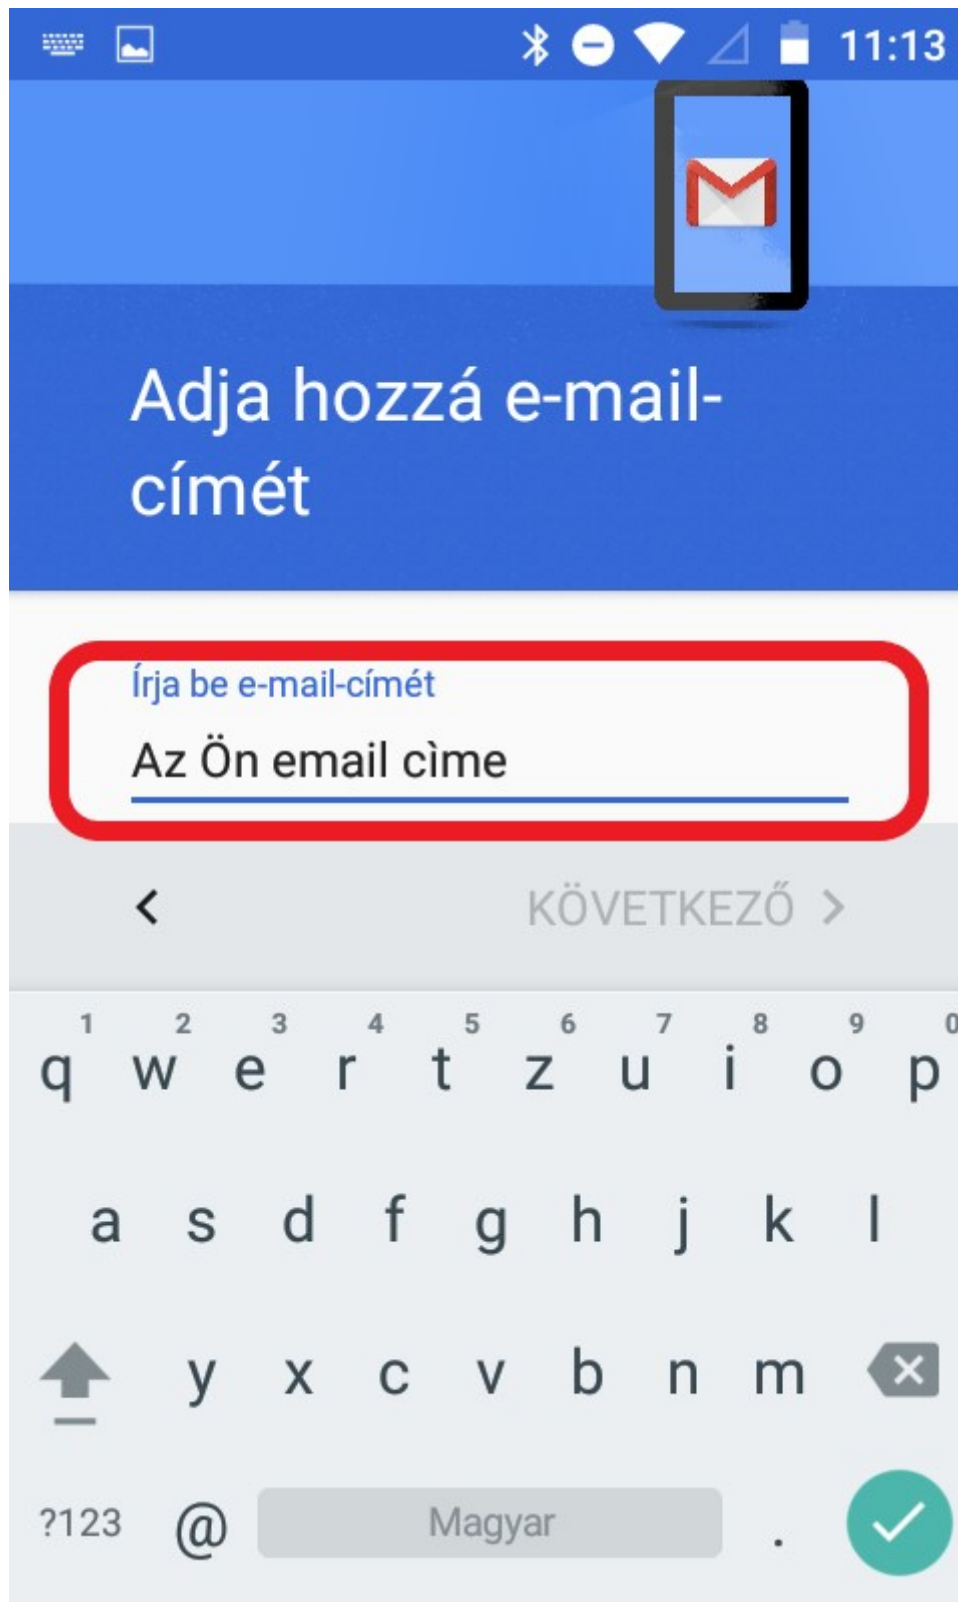

5. Válassza ki a csatlakozás típusát, ami ebben az esetben „POP3”