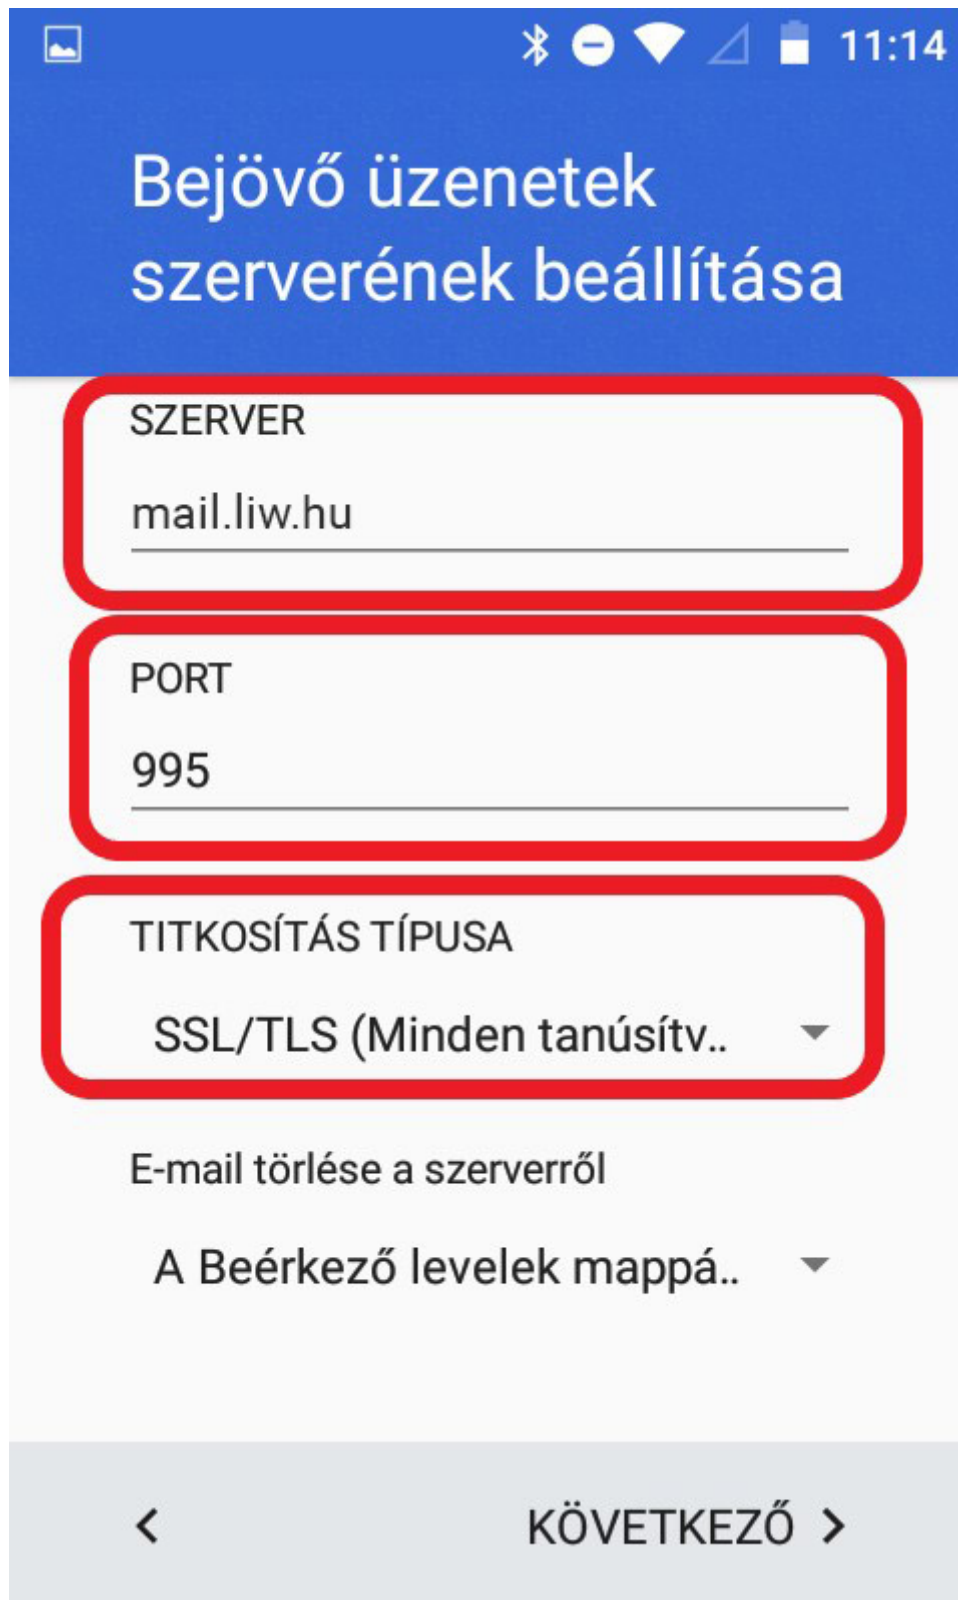

8. Ha nem szeretné, hogy a kiszolgálóról való letöltéskor törlődjenek levelei válassza az „Email törlése a szerverről” menüponton belül a „Soha” opciót.