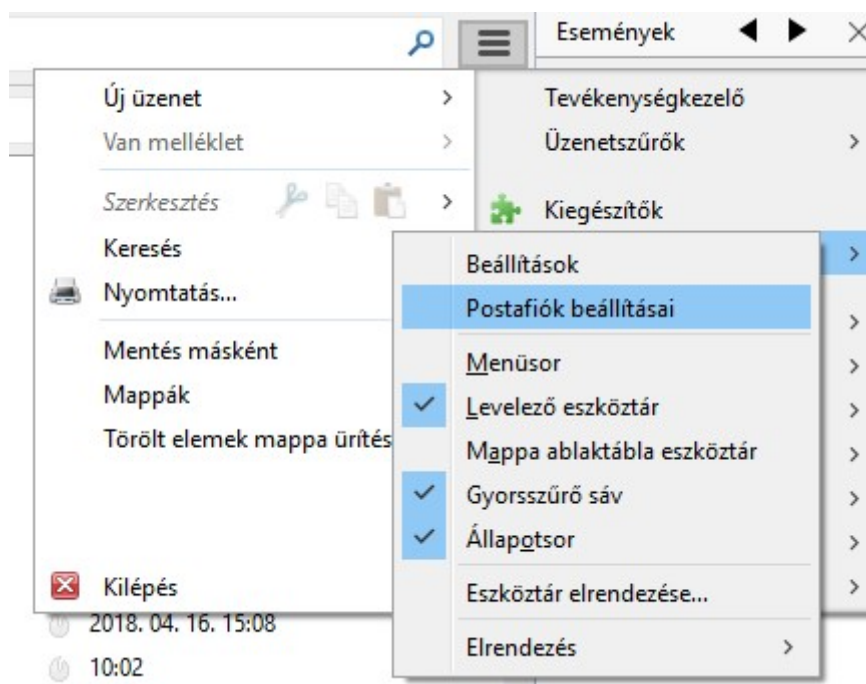

1. A Mozilla Thunderbird megnyitása után kattintsunk a „Beállítások→Postafiók beállításai” menüpontra.

2. Majd kattintson az e-mail címére

Postafiók beállításai

Postafiók beállításai - <emailcimem@liw.hu>