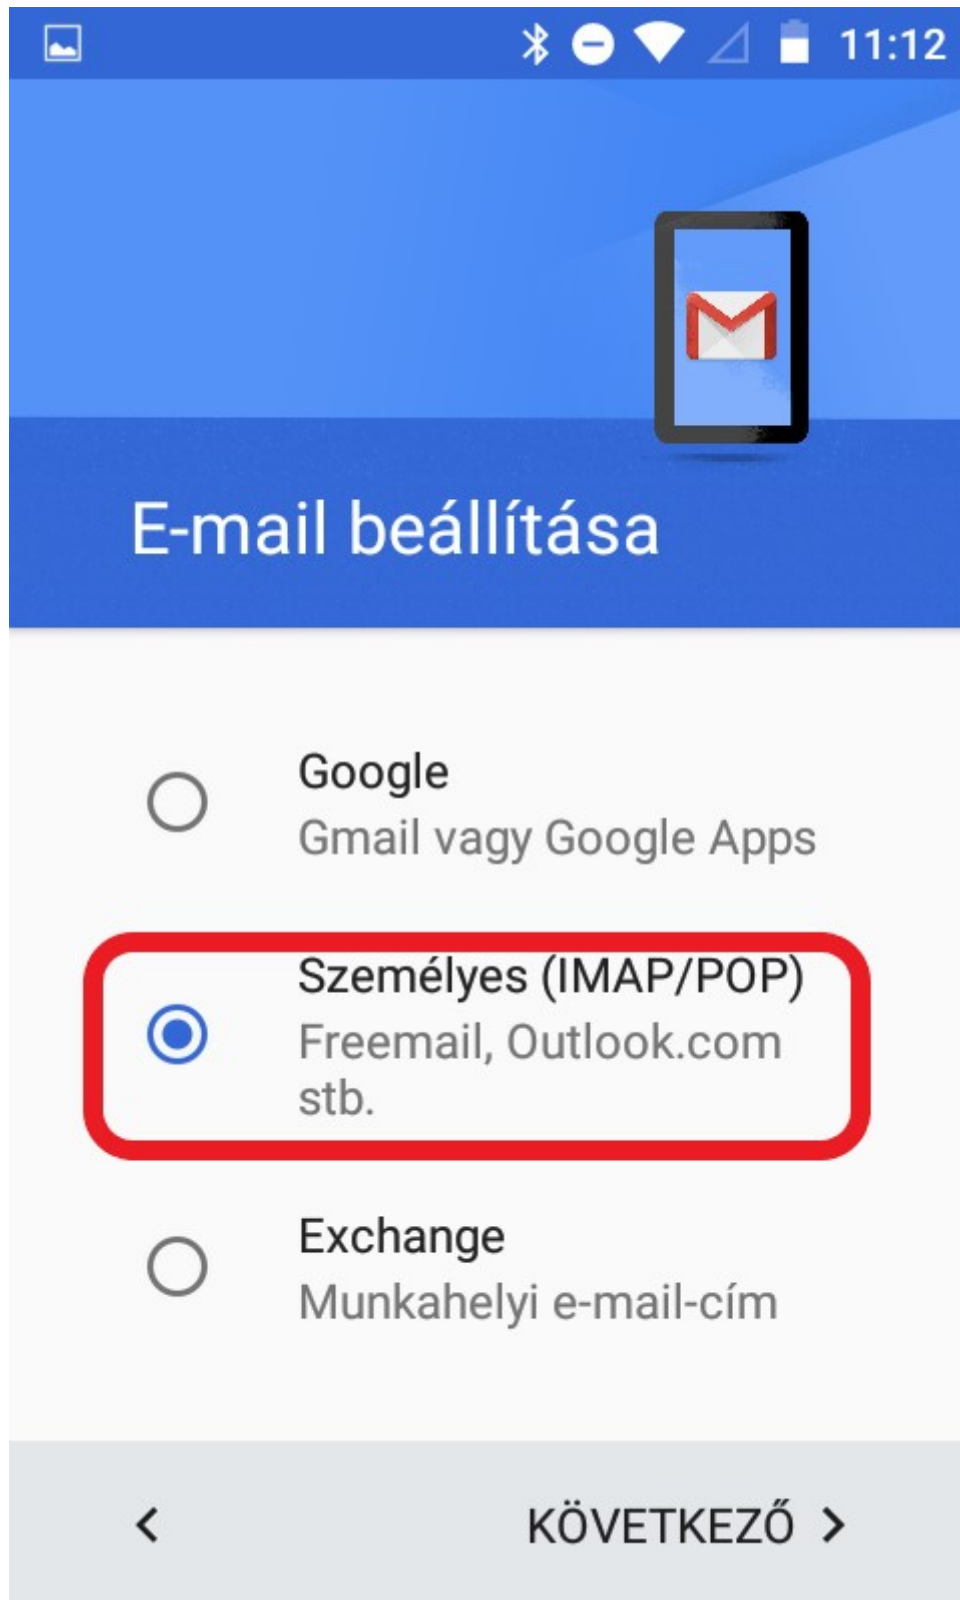

## Új a Gmailben

Az összes kedvelt funkció megújult  
köntösben

---

**ÉRTEM**

2. Tapintson az „E-mail cím hozzáadás”-ára.

3. Válassza ki a „Személyes (IMAP/POP)” lehetőséget

4. Adja meg e-mail címét.

5. Válassza ki a csatlakozás típusát, ami ebben az esetben „POP3”