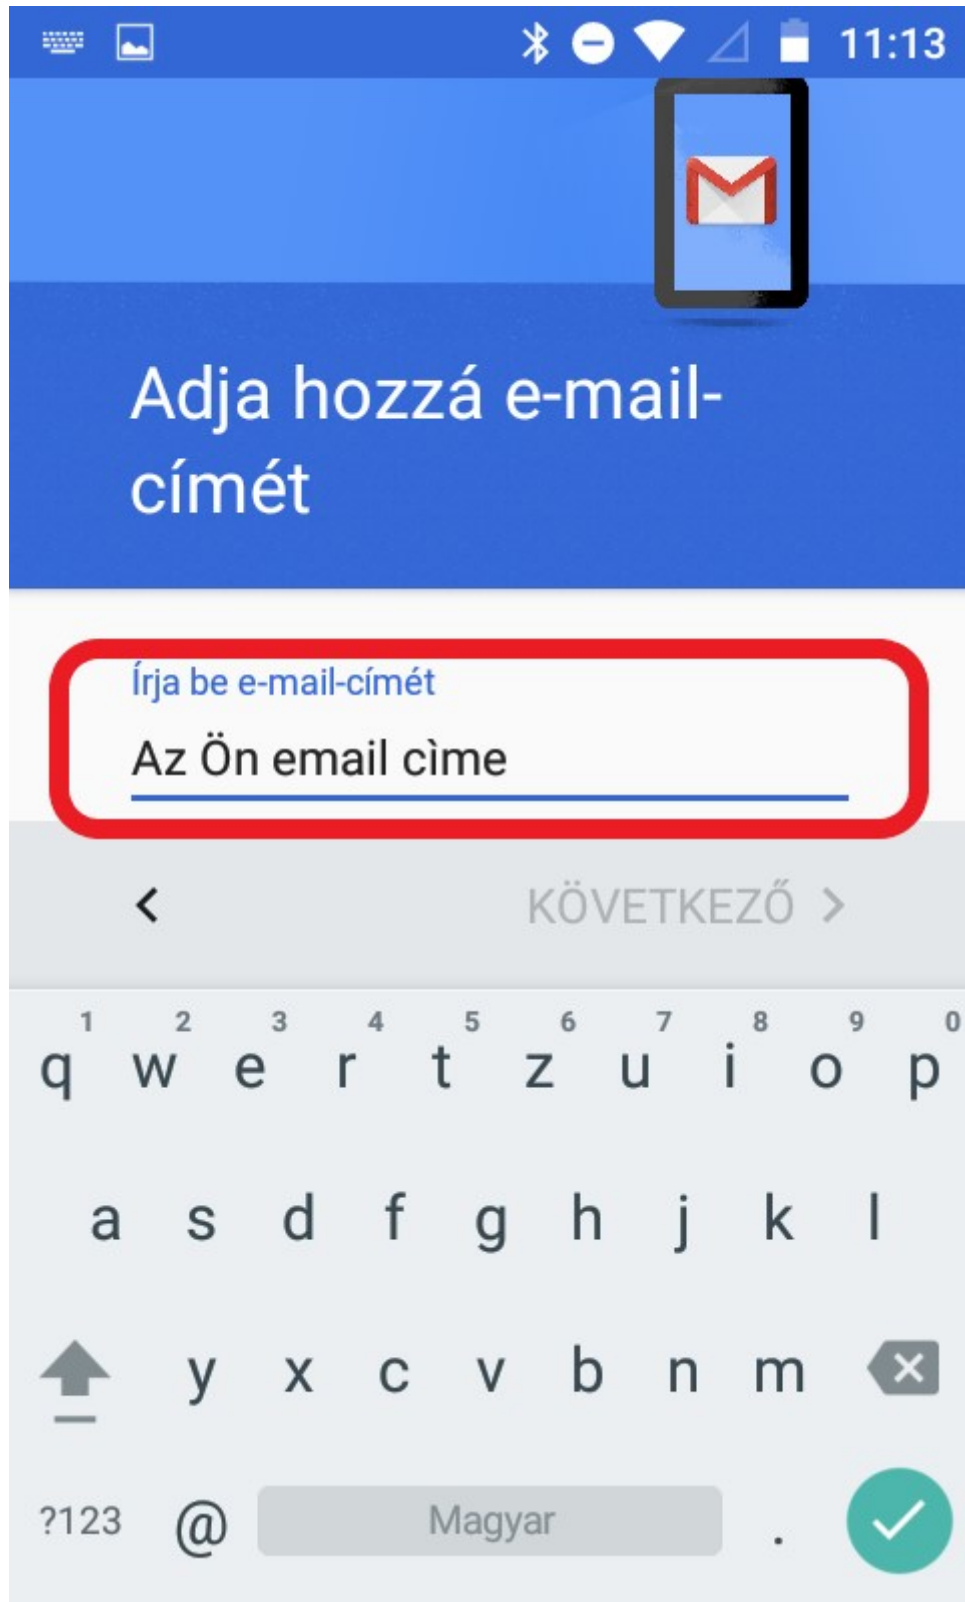

# **Beállítás**

1. Nyissa meg a Gmail applikációt és tapintson az „Értem” gombra.

## Új a Gmailben

Az összes kedvelt funkció megújult  
köntösben

---

**ÉRTEM**

2. Tapintson az „E-mail cím hozzáadás”-ára.

3. Válassza ki a „Személyes (IMAP/POP)” lehetőséget

4. Adja meg e-mail címét.

5. Válassza ki a csatlakozás típusát, ami ebben az esetben „POP3”