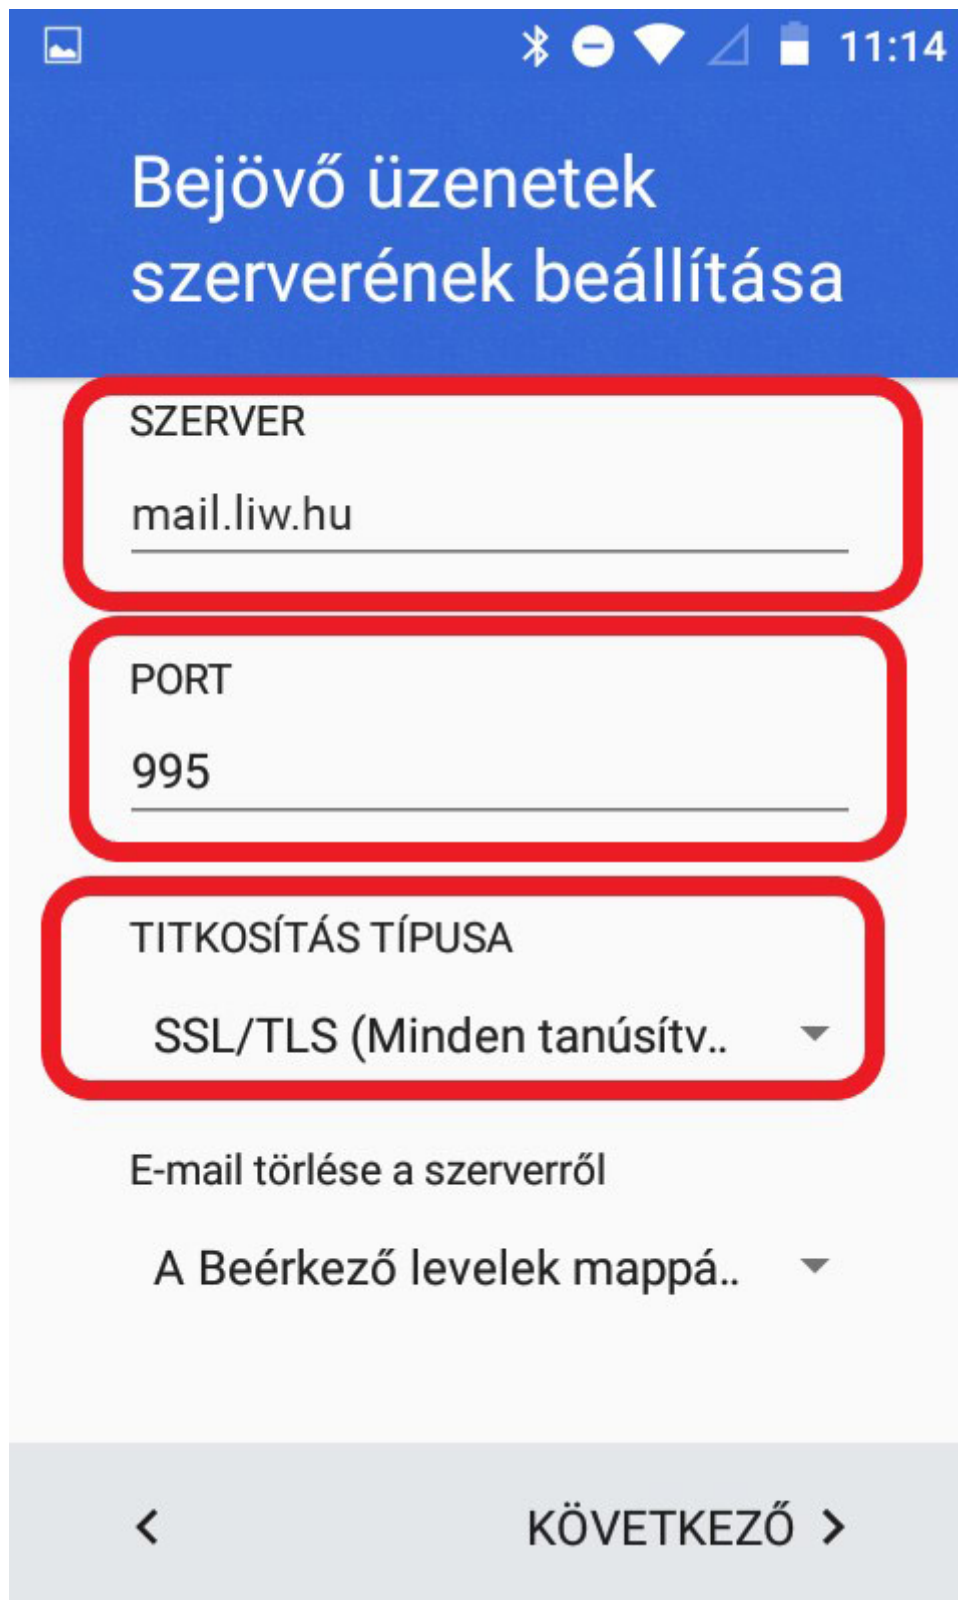

Milyen típusú ez a fiók?

Személyes (POP3)

Személyes (IMAP)

Exchange

< KÖVETKEZŐ >

6. Adja meg jelszavát.

7. Adja meg a „Szerver”-t ami ebben az esetben „liw.hu” a port pedig „995”. A „Biztonság típusa” legyen „SSL/TLS (Minden tanúsít. elfog.)”